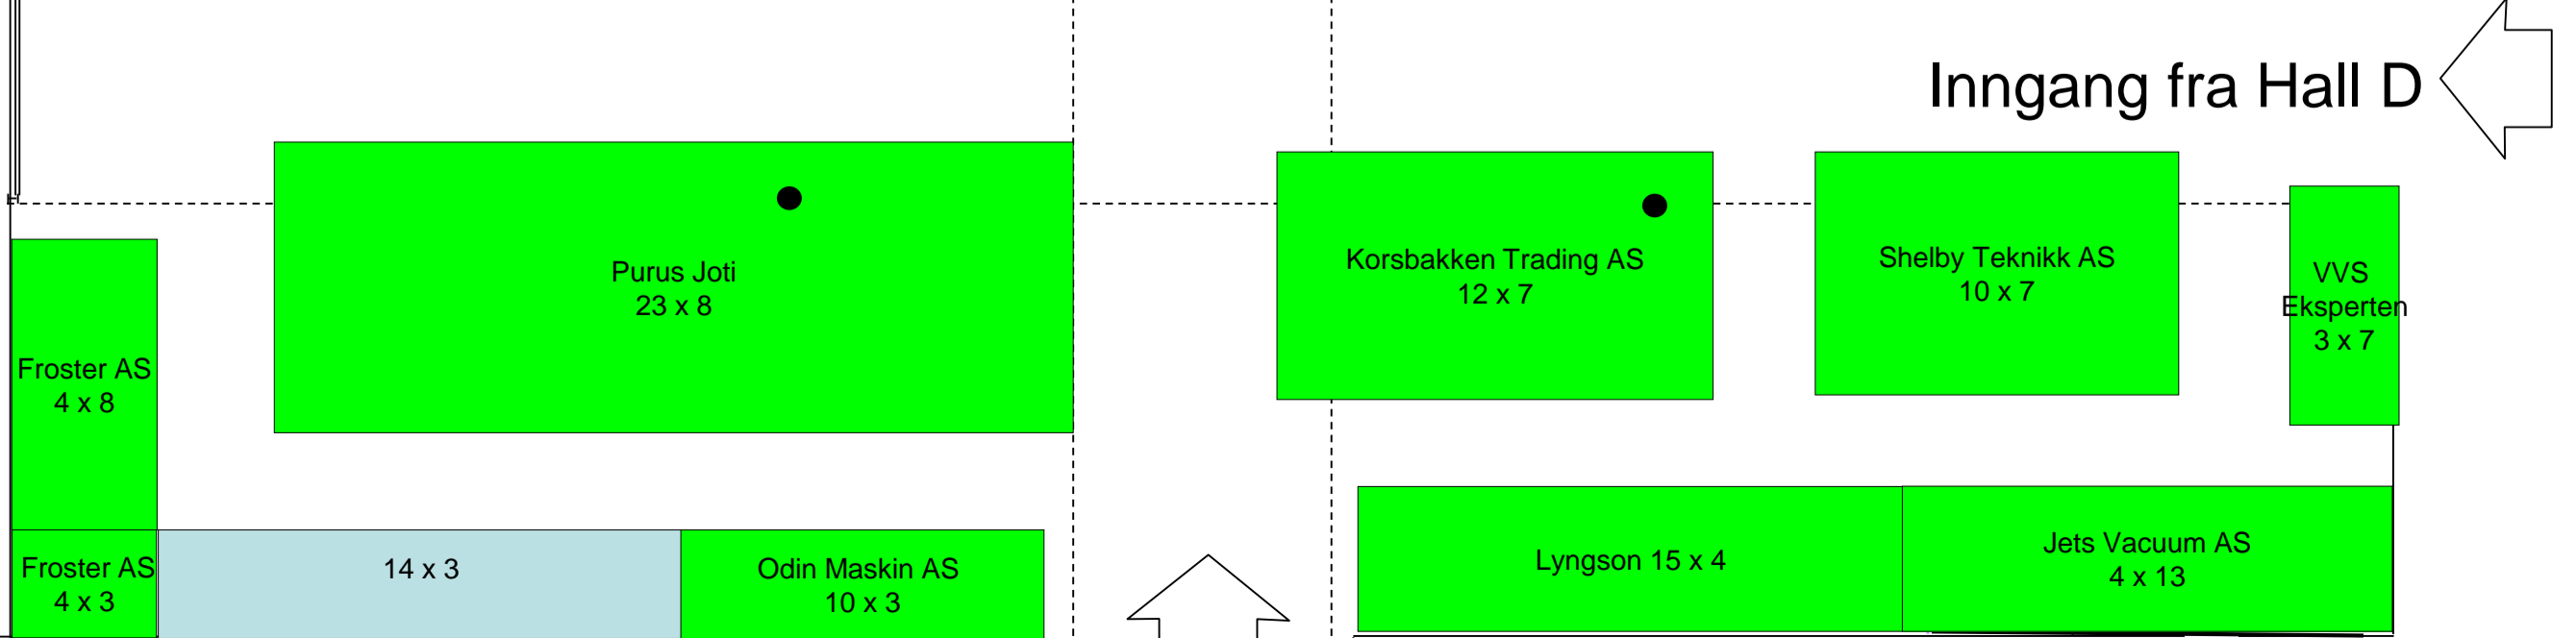

Hall C

Inngang fra glassgata

Målestokk 1:200 dvs. 1 cm = 2 m