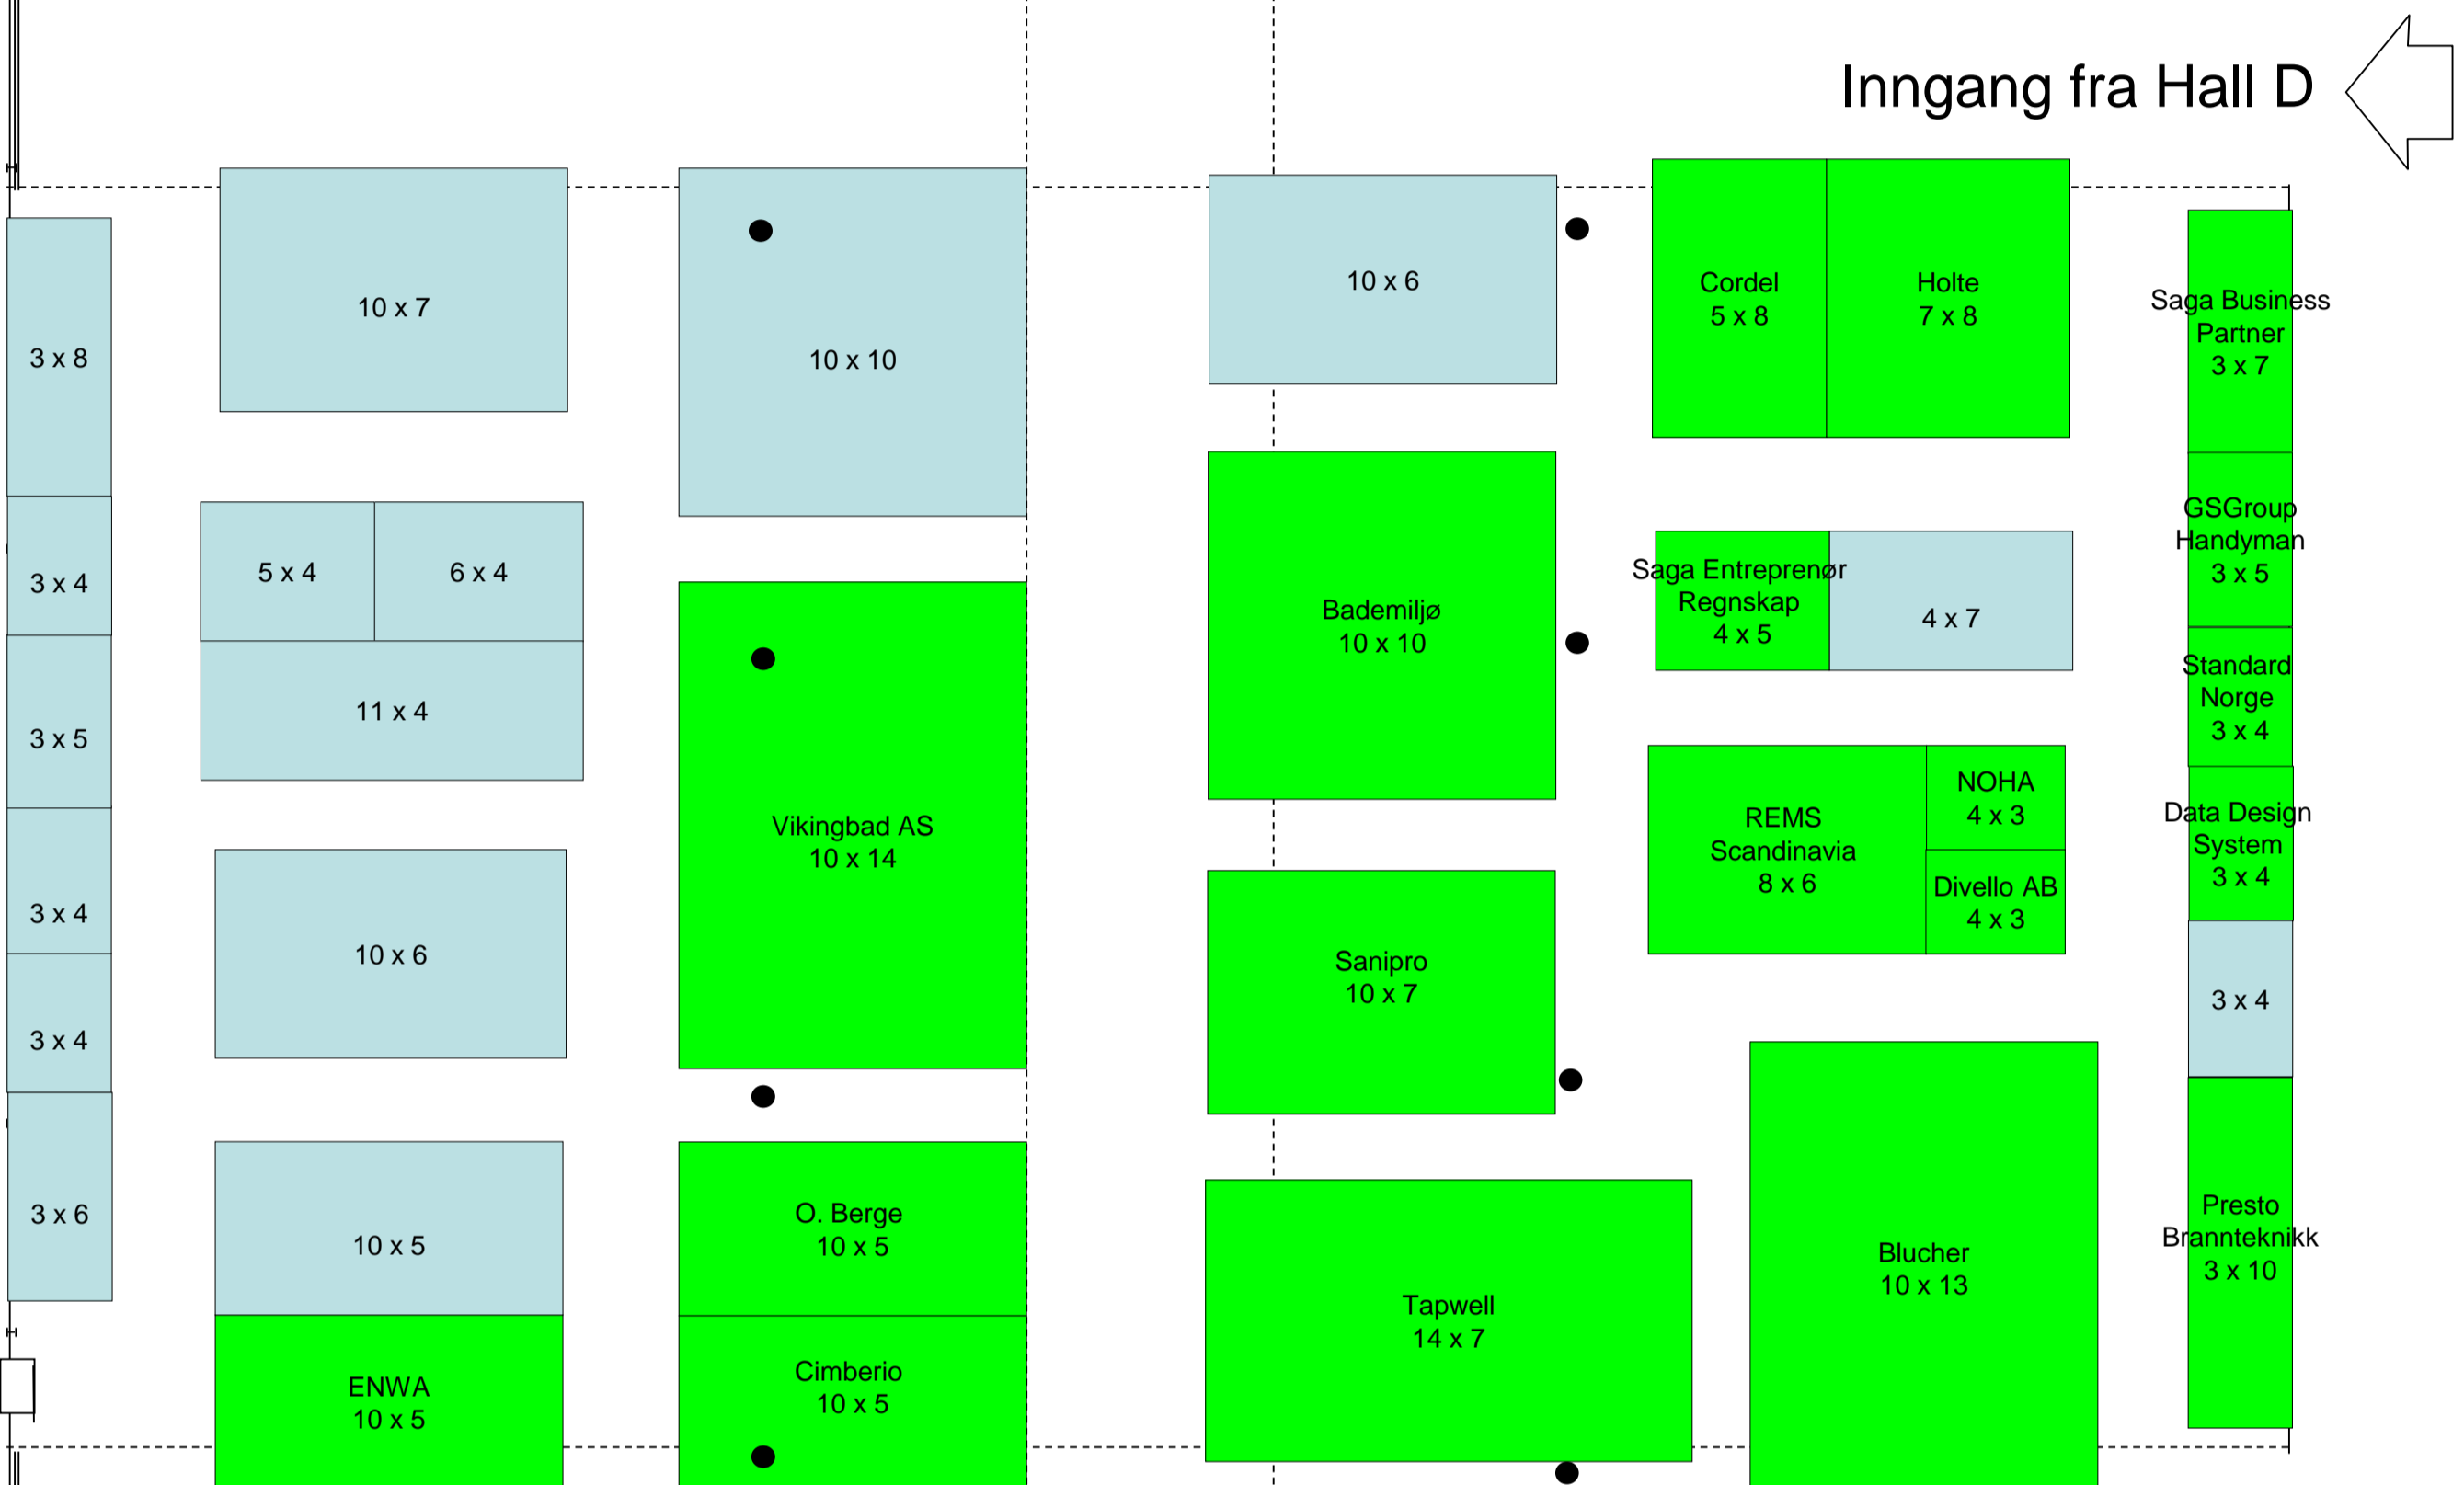

Hall C

Inngang fra glassgata

Målestokk 1:200 dvs. 1 cm = 2 m