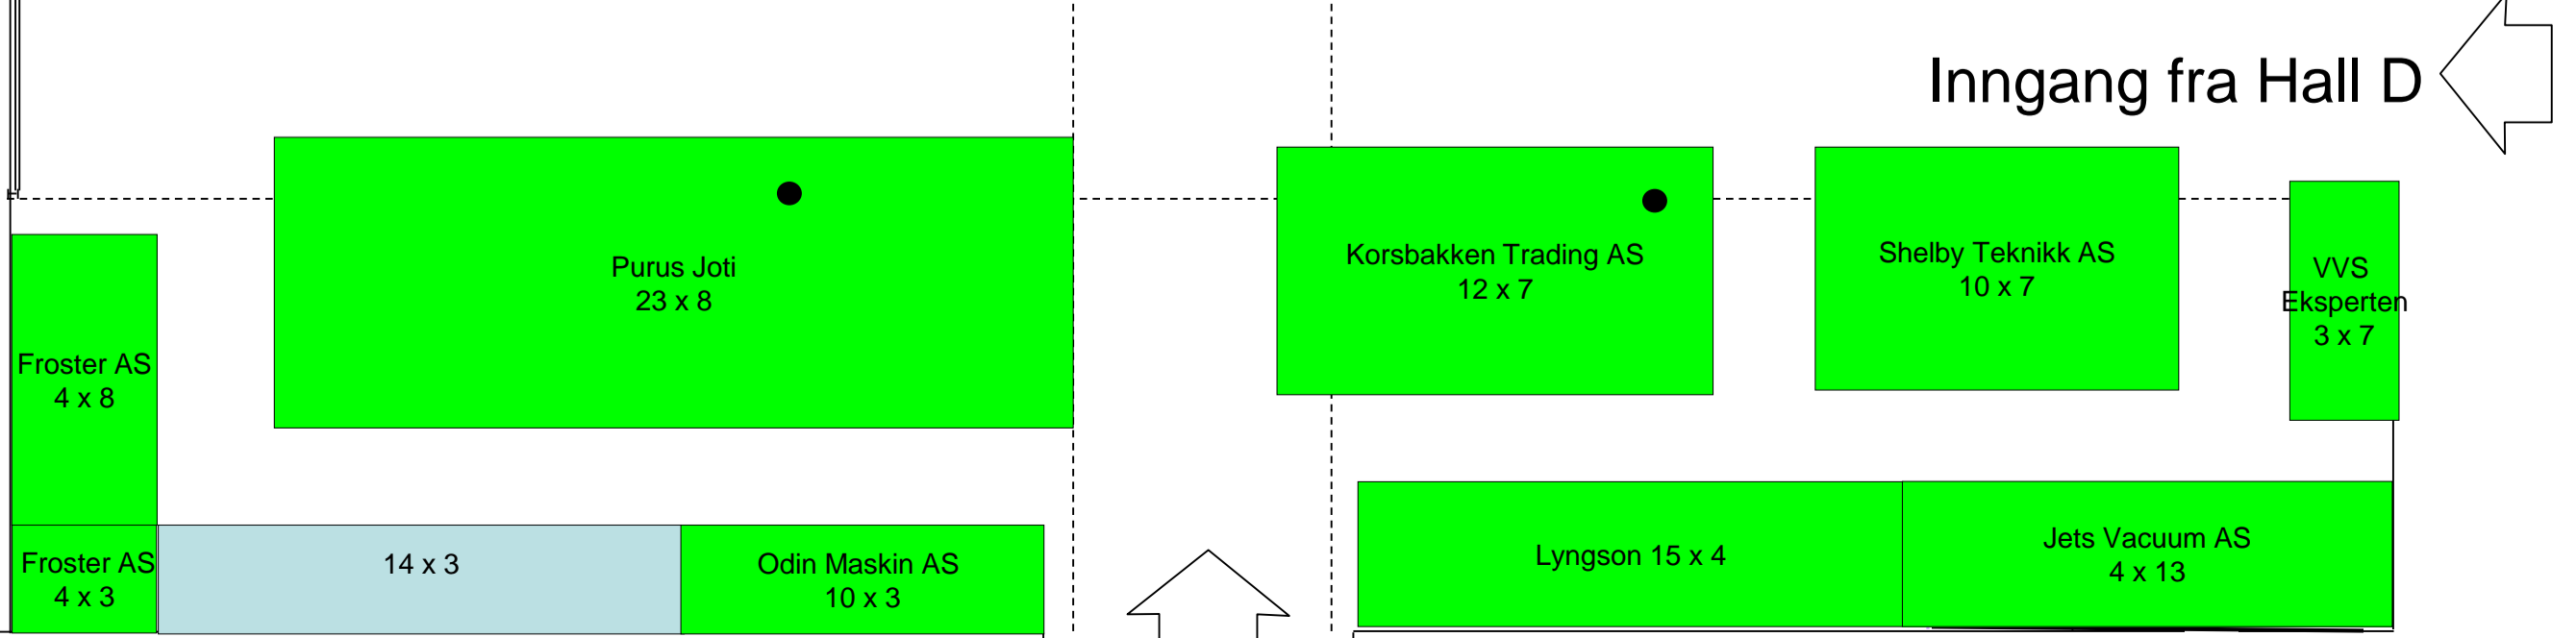

Hall C

Inngang fra glassgata

Målestokk 1:200 dvs. 1 cm = 2 m